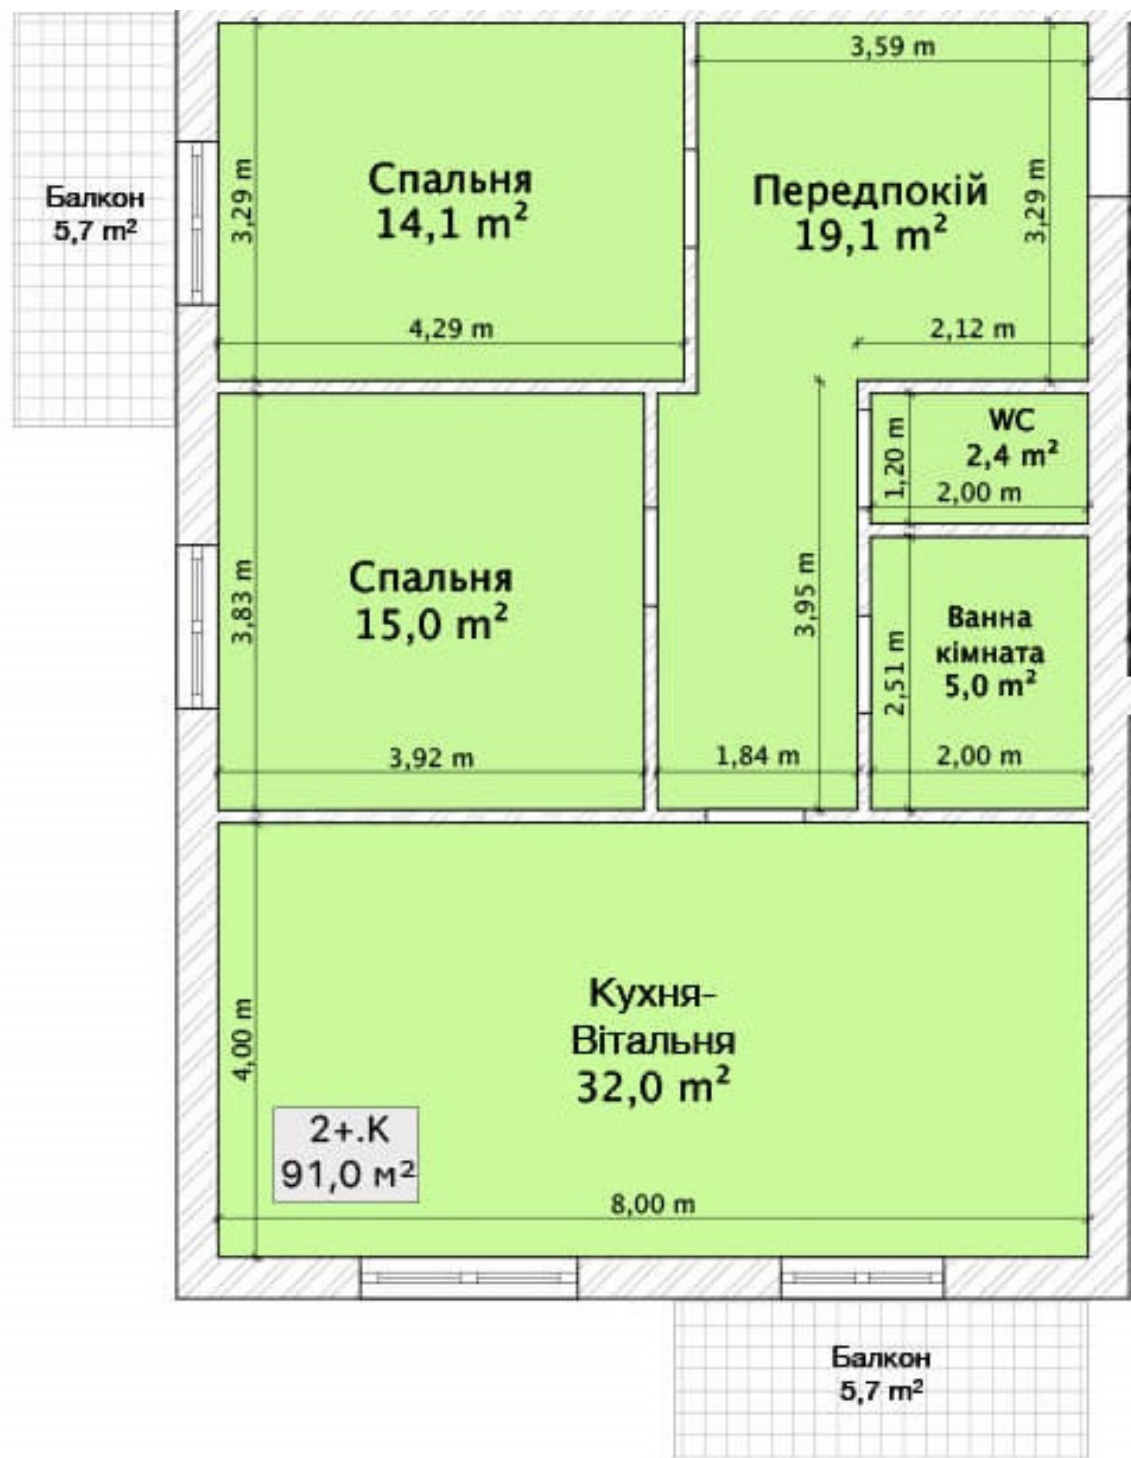

**1й пров. Константиновича, 13**

Варіант 1

3,53 м

4,11 м

Спальня  
14,5 м<sup>2</sup>

3,53 м

4,61 м

Передпокій  
8,3 м<sup>2</sup>

1,80 м

2,79 м

Санвузол  
5,0 м<sup>2</sup>

1,80 м