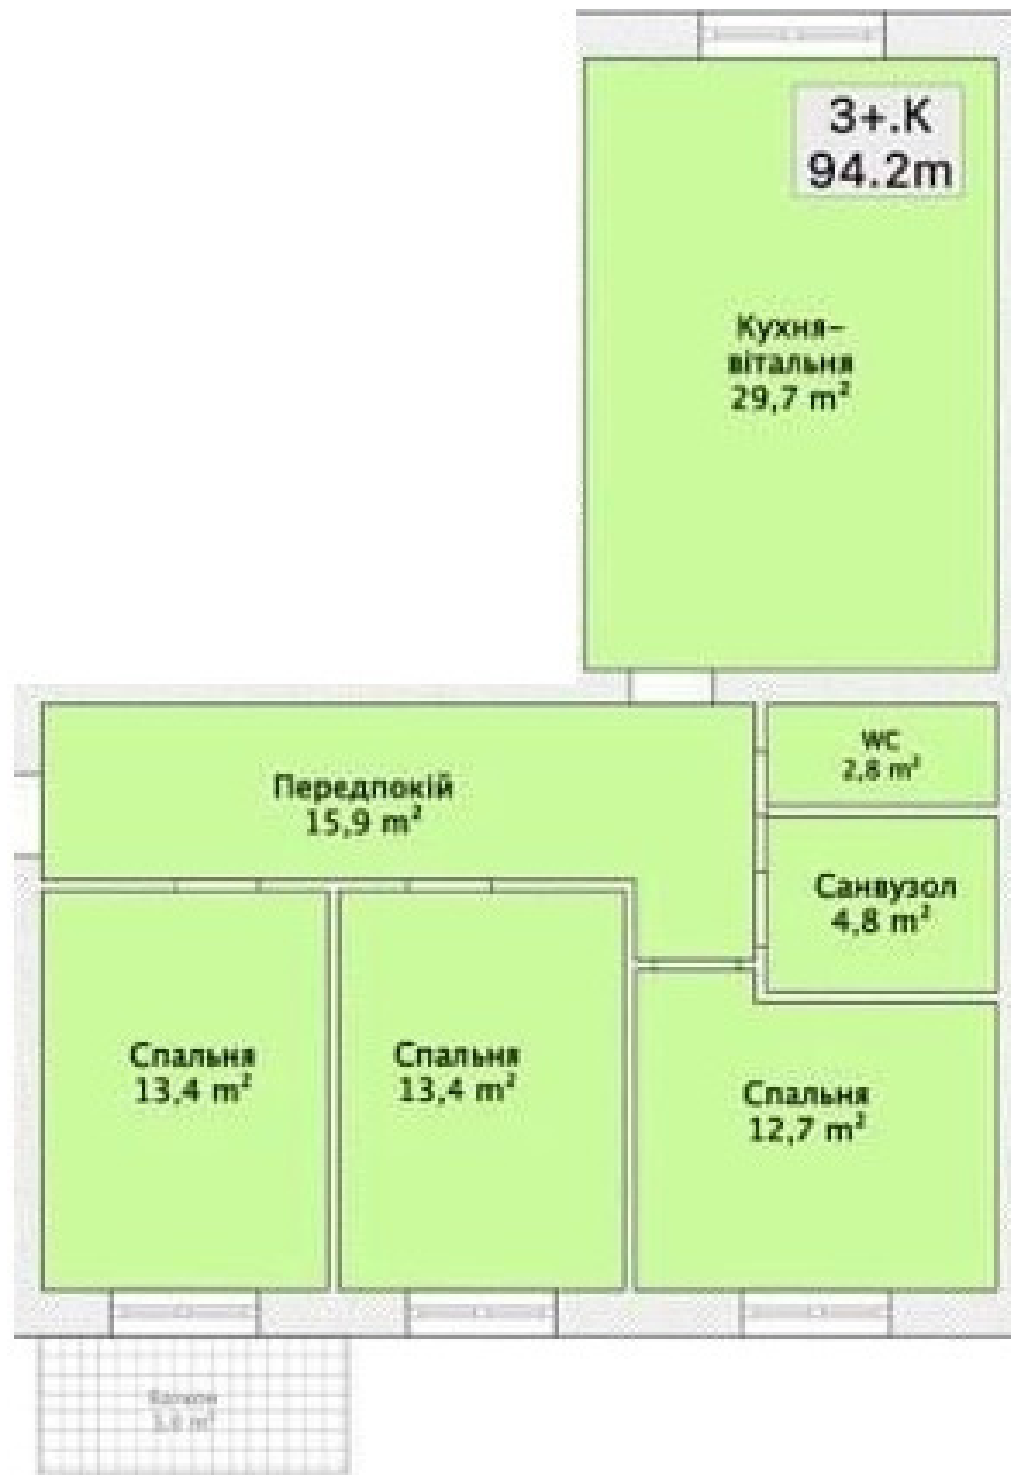

Зручне розташування  
Малоповерховий будинок  
Зона відпочинку на даху  
1,2 та 3 кімнатне планування  
Житло площею від 68 до 109 м<sup>2</sup>

Варіант 1

Варіант 2

# Варіант 3

Вариант 4

# Вариант 6

**Є можливість придбати комерційну  
нерухомість площею від 69,7 до 131,8 м2.**