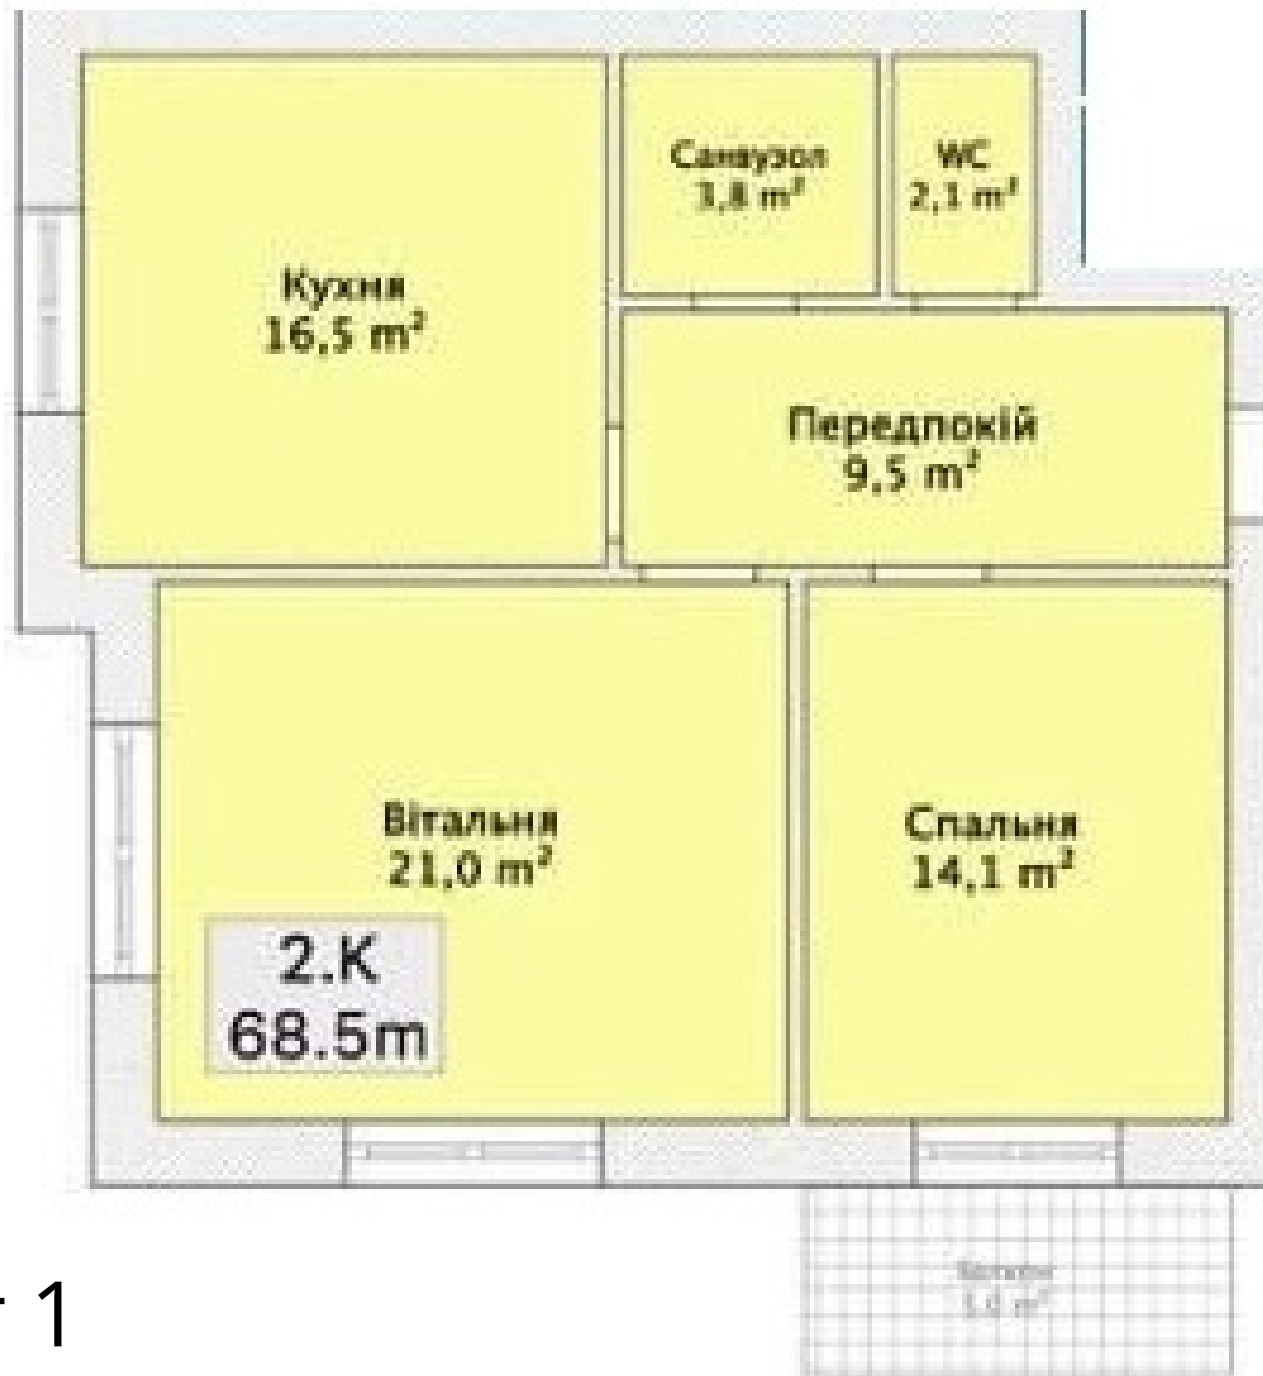

*Компанія Управління  
Будівництвом*

**МАЛИНОВСЬКОГО, 20**

**В І Н Н И Ц Я**

A modern, two-story white building with a balcony and a silver SUV parked in front. The building features large windows, a balcony with a black railing, and a white facade. A silver SUV is parked on the street in front of the building. The sky is blue with some clouds.

Зручне розташування  
Малоповерховий будинок  
Зона відпочинку на даху  
1,2 та 3 кімнатне планування  
Житло площею від 68 до 109 м<sup>2</sup>

Варіант 1

Варіант 2